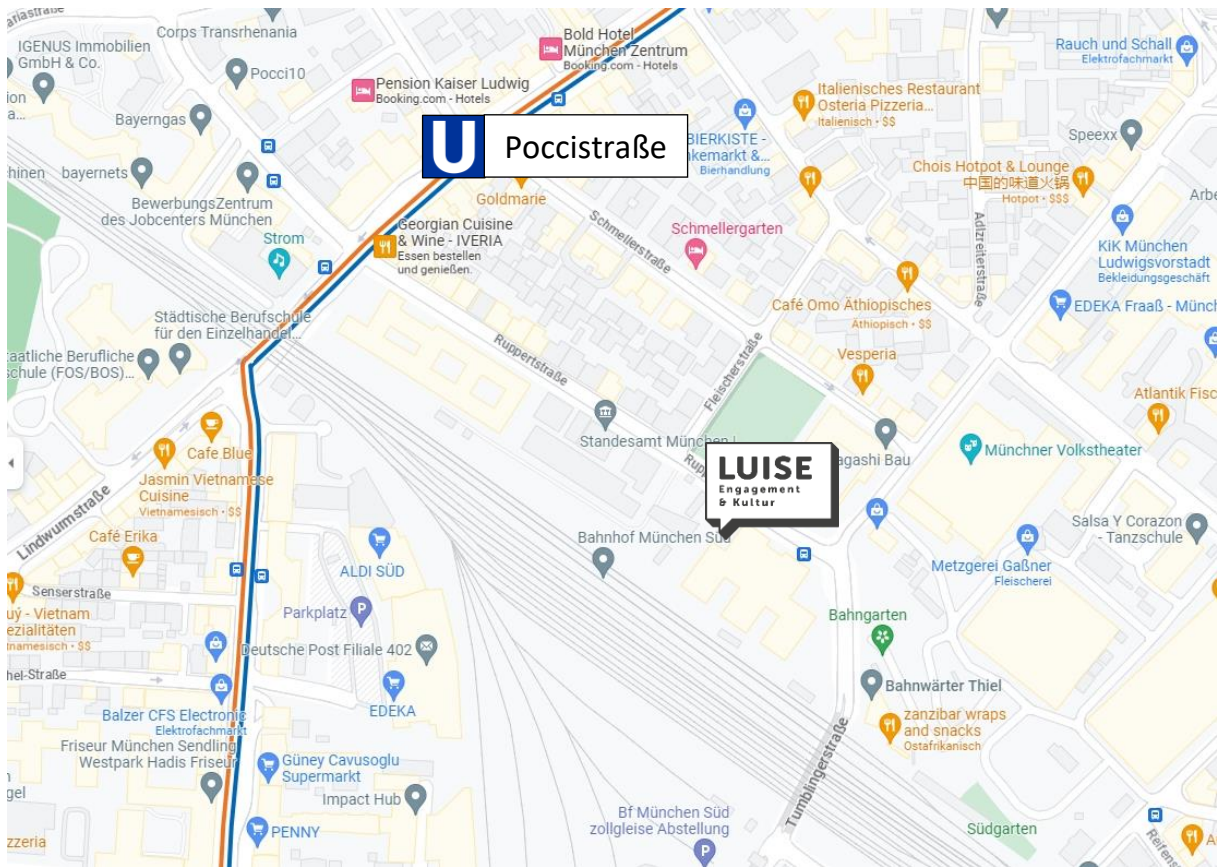

Kulturzentrum LUISE – So kommt man hin

Kulturzentrum LUISE: Ruppertstraße 5, 80337 München

U-Bahn Poccistraße (U3, U6) – 300 m / 5 min

München Hauptbahnhof – 2km / 28 min